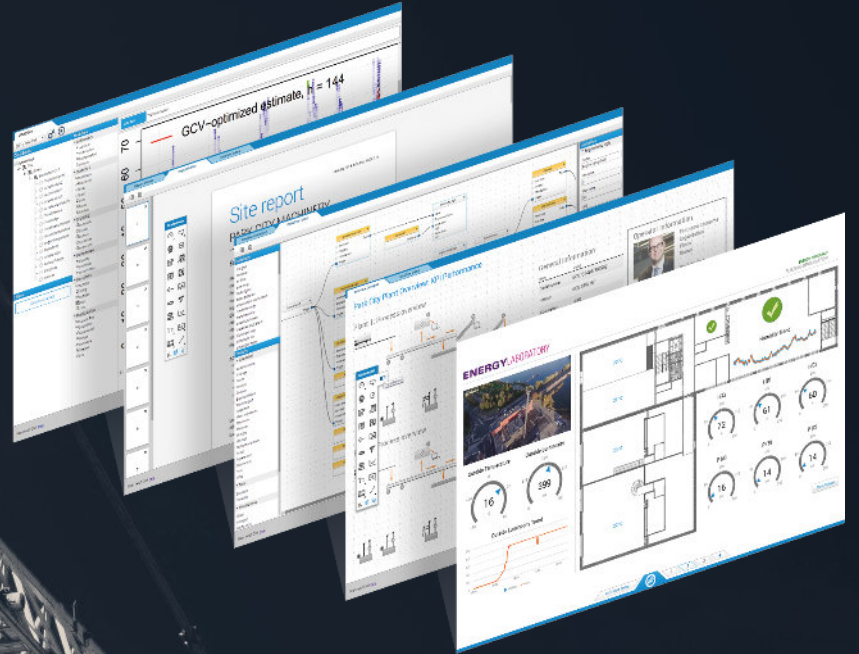

IoT-TICKET®

LIPPUSI
ÄLYKKÄÄSEEN
TYÖKONEIDEN
HALLINTAAN

Liikkuvat työkoneet

🔧 RATKAISUT

Etäseuranta

- Seuraa koneita reaaliajassa
- Vähennä turhia käyntejä koneiden luona
- Koneissa omat tiedonkeruulaitteet
- Tiedonkeruun etäkonf gurointi
- Konekohtainen näkymä
- Kooste kaikista koneista
- Online- ja trendiseuranta
- Tietojen päivitystiheys palvelimelle säädettävissä
- Järjestelmä tarjotaan Wapicen konesalista

🔗 Täysin etäpäivitettävä ja konf guroitava – *helppo asentaa!*

WRM 247+

- Tietoturvallinen kokonaisratkaisu
- Tiedonkeruu- & etähallintalaite
- GPS, GPRS, Ethernet, WiFi, 3G

Mahdollistaa

- › Liittynyt CAN / CANopen / J1939
- › Erillisanturoinnit (esim. langattomat)
- › Rakenteisiin liittyvät anturoinnit
- › Hälytykset
- › Etäyhteyden koneisiin

Geofencing
Koneiden siirtojen suunnittelu

Kuljettajatunnistus

Yhteydenpito koneisiin

Työalueen tilanne

Tuotostietojen siirto

Työkoneiden hallinta
MAHDOLLISUUDET

IoT-TICKET on intuitiivinen sovellusten kehitysympäristö joka kattaa datan keruun, raportoinnin, web-käyttöliittymän ja analytiikan. Se mahdollistaa toiminnallisen tehokkuuden ja liiketoimintamallin innovoinnin yrityksille. Alusta tukee valvottua seurantaa, etähallintaa, automatisointia ja edistyskäsittelyä.